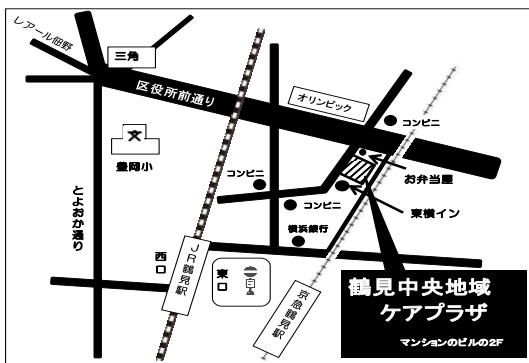

鶴見中央地域ケアプラザ
〒230-0051
鶴見区鶴見中央1-23-26
☎ 045-508-7800

J R・京急鶴見駅より徒歩5分