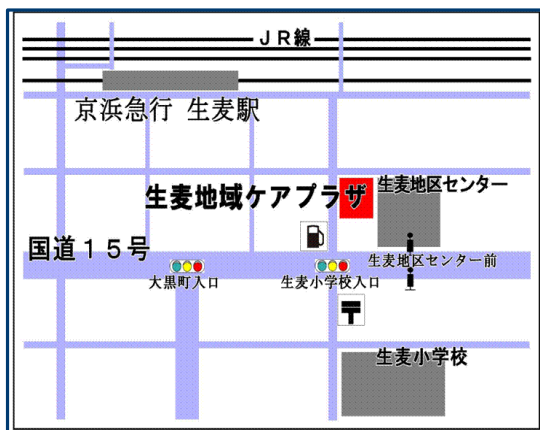

J R・京急鶴見駅よりバス10分

**鶴見中央地域ケアプラザ**  
 〒230-0051  
 鶴見区鶴見中央1-23-26  
 ☎ 045-508-7800

J R・京急鶴見駅より徒歩5分

**生麦地域ケアプラザ**  
 〒230-0052  
 鶴見区生麦4-6-4  
 ☎ 045-510-3411

京急生麦駅より徒歩5分