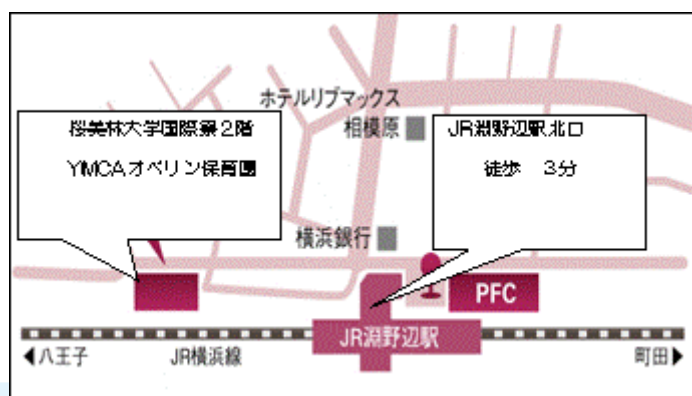

2025年度 幼保連携型認定こども園 YMCA オベリン保育園 子育て広場事業

3月 保育園で遊ぼう！

保育園にあるコーナー遊びで身体を動かしたり、好きなおもちゃで遊んだりしながら親子で楽しい時間を過ごしましょう。参加されるお子様の身体測定も行えます。また、みなさんと育児のお悩み事などをお話ししながら楽しく過ごしたいと思います。皆様のご参加をお待ちしております。

○日程： 2025年 **3月27日** (木)

○時間： 10:00~11:00

○会場： YMCA オベリン保育園

○定員： 10名

○内容： コーナー遊び

身体測定

栄養士・保育士による育児相談、身体測定など

○申込み： 下記のフォームよりお申込みください。

QRコードからでも可能です

<https://forms.gle/bjCf2VukMJrsftUw9>

幼保連携型認定こども園 YMCA オベリン保育園

〒252-0206 相模原市中央区淵野辺 3-5-41 桜美林大学国際寮 2階

Tel 042-707-9974

FAX 042-707-9954