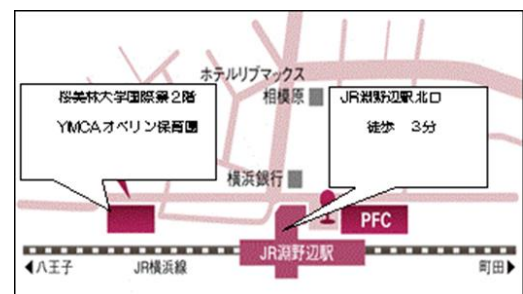

2024年度 幼保連携型認定こども園 YMCA オベリン保育園 子育て広場事業

ハンドベルコンサート

横浜 YMCA ポートフレンズによるハンドベル演奏会です。クリスマスの曲や讃美歌と一緒に楽しみませんか？在園児も多く参加します。「泣いてしまうかもしれないから…」などと気にしなくても大丈夫です。途中参加も途中退出もお気軽にご相談ください。皆様のご参加を心よりお待ちしております。

- 日 程： 2024年 **12月10日** (火)
- 時 間： 15:50 受付開始 16:00 開演 16:30 終了予定
※終わりの時間は前後する可能性があります。
- 会 場： 桜美林大学国際寮 (YMCA オベリン保育園隣)
※会場の広さの都合上、椅子ではなくマットやシートの上に座っての観覧となる可能性があります。
- 定 員： 10組
- 対 象： 乳幼児の親子
- 持ち物： お出かけセット (水筒、帽子、タオル、着替え、おむつなど)
- 申込み： 電話または保育園事務所窓口にて申込みください。
(受付時間：月～金 13:00～18:00)

幼保連携型認定こども園

YMCA オベリン保育園

〒252-0206 相模原市中央区淵野辺 3-5-41 桜美林大学国際寮 2階

Tel 042-707-9974

FAX 042-707-9954

(担当：荒井)