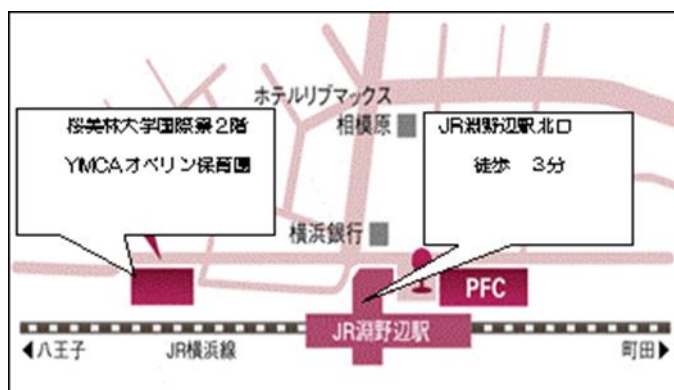

2022年度 YMCA オベリン保育園 子育て広場事業

5月 保育園で遊ぼう！

保育園にあるおもちゃのコーナーで身体を動かしたり、好きなおもちゃで遊んだりしながら親子で楽しい時間を過ごしましょう。参加されるお子様の身体測定も行います。また、みなさんと育児のお悩みなどをお話しながら楽しく過ごせたらと思います。皆様のご参加をお待ちしております。

- ○日 程： 2022年 **5月26日** (木)
- ○時 間： 10:00～11:00
- ○会 場： YMCA オベリン保育園
- ○定 員： 5組
- ○内 容： コーナー遊び 絵本読み聞かせ 育児相談、身体測定など
- ○申込み： 電話または保育園事務所窓口にて申込みください。

(受付時間：月～金 13:00～18:00)

※当日はマスクの着用・検温・手指消毒にご協力お願いいたします。

YMCA オベリン保育園

〒252-0206 相模原市中央区淵野辺 3-5-41 桜美林大学国際寮2階

Tel 042-707-9974

FAX 042-707-9954

(担当：和田)