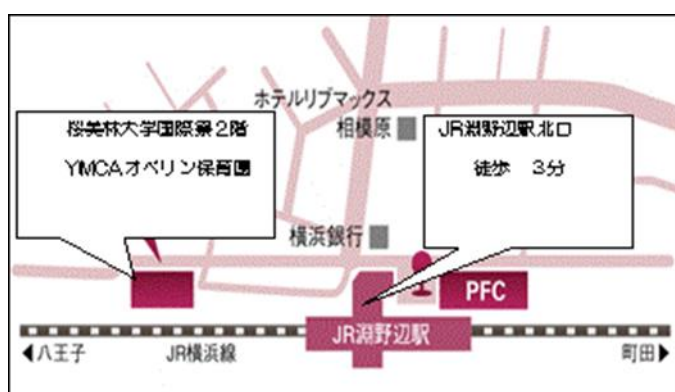

- 日 程： 2022年 **6**月 **2**日（木）
- 時 間： 10:00～11:30
- 会 場： YMCA オベリン保育園 コミュニティルーム
- 定 員： 5組
- 持ち物： 筆記用具など
- 申込み： 電話または保育園事務所窓口にて申込みください。

（受付時間：月～金 13:00～18:00）

※当日はマスクの着用・検温・手指消毒にご協力お願い致します。

YMCA オベリン保育園

〒252-0206 相模原市中央区淵野辺 3-5-41 桜美林大学国際寮 2階