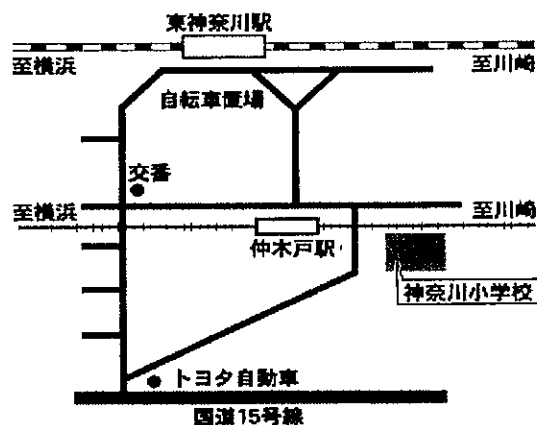

10月6日(土)

9:15~13:30

地域の方々にも一緒に楽しんで頂きたく、1種目競技を用意しております。参加賞もありますので、ぜひご参加ください。

*地域競技は、10時過ぎ頃を予定しています。

*雨天の場合は中止となります。

場所：神奈川小学校グラウンド

神奈川県東神奈川 2-35-1

*駐車場が無い場合、お車でのお越しは
ご遠慮ください。

*自転車で来場の場合は、所定の駐輪場を利用してください。

YMCA 東かながわ保育園/放課後児童クラブ

横浜市神奈川区橋本町 2-5-3

TEL: 045-440-3763 FAX: 045-440-3785